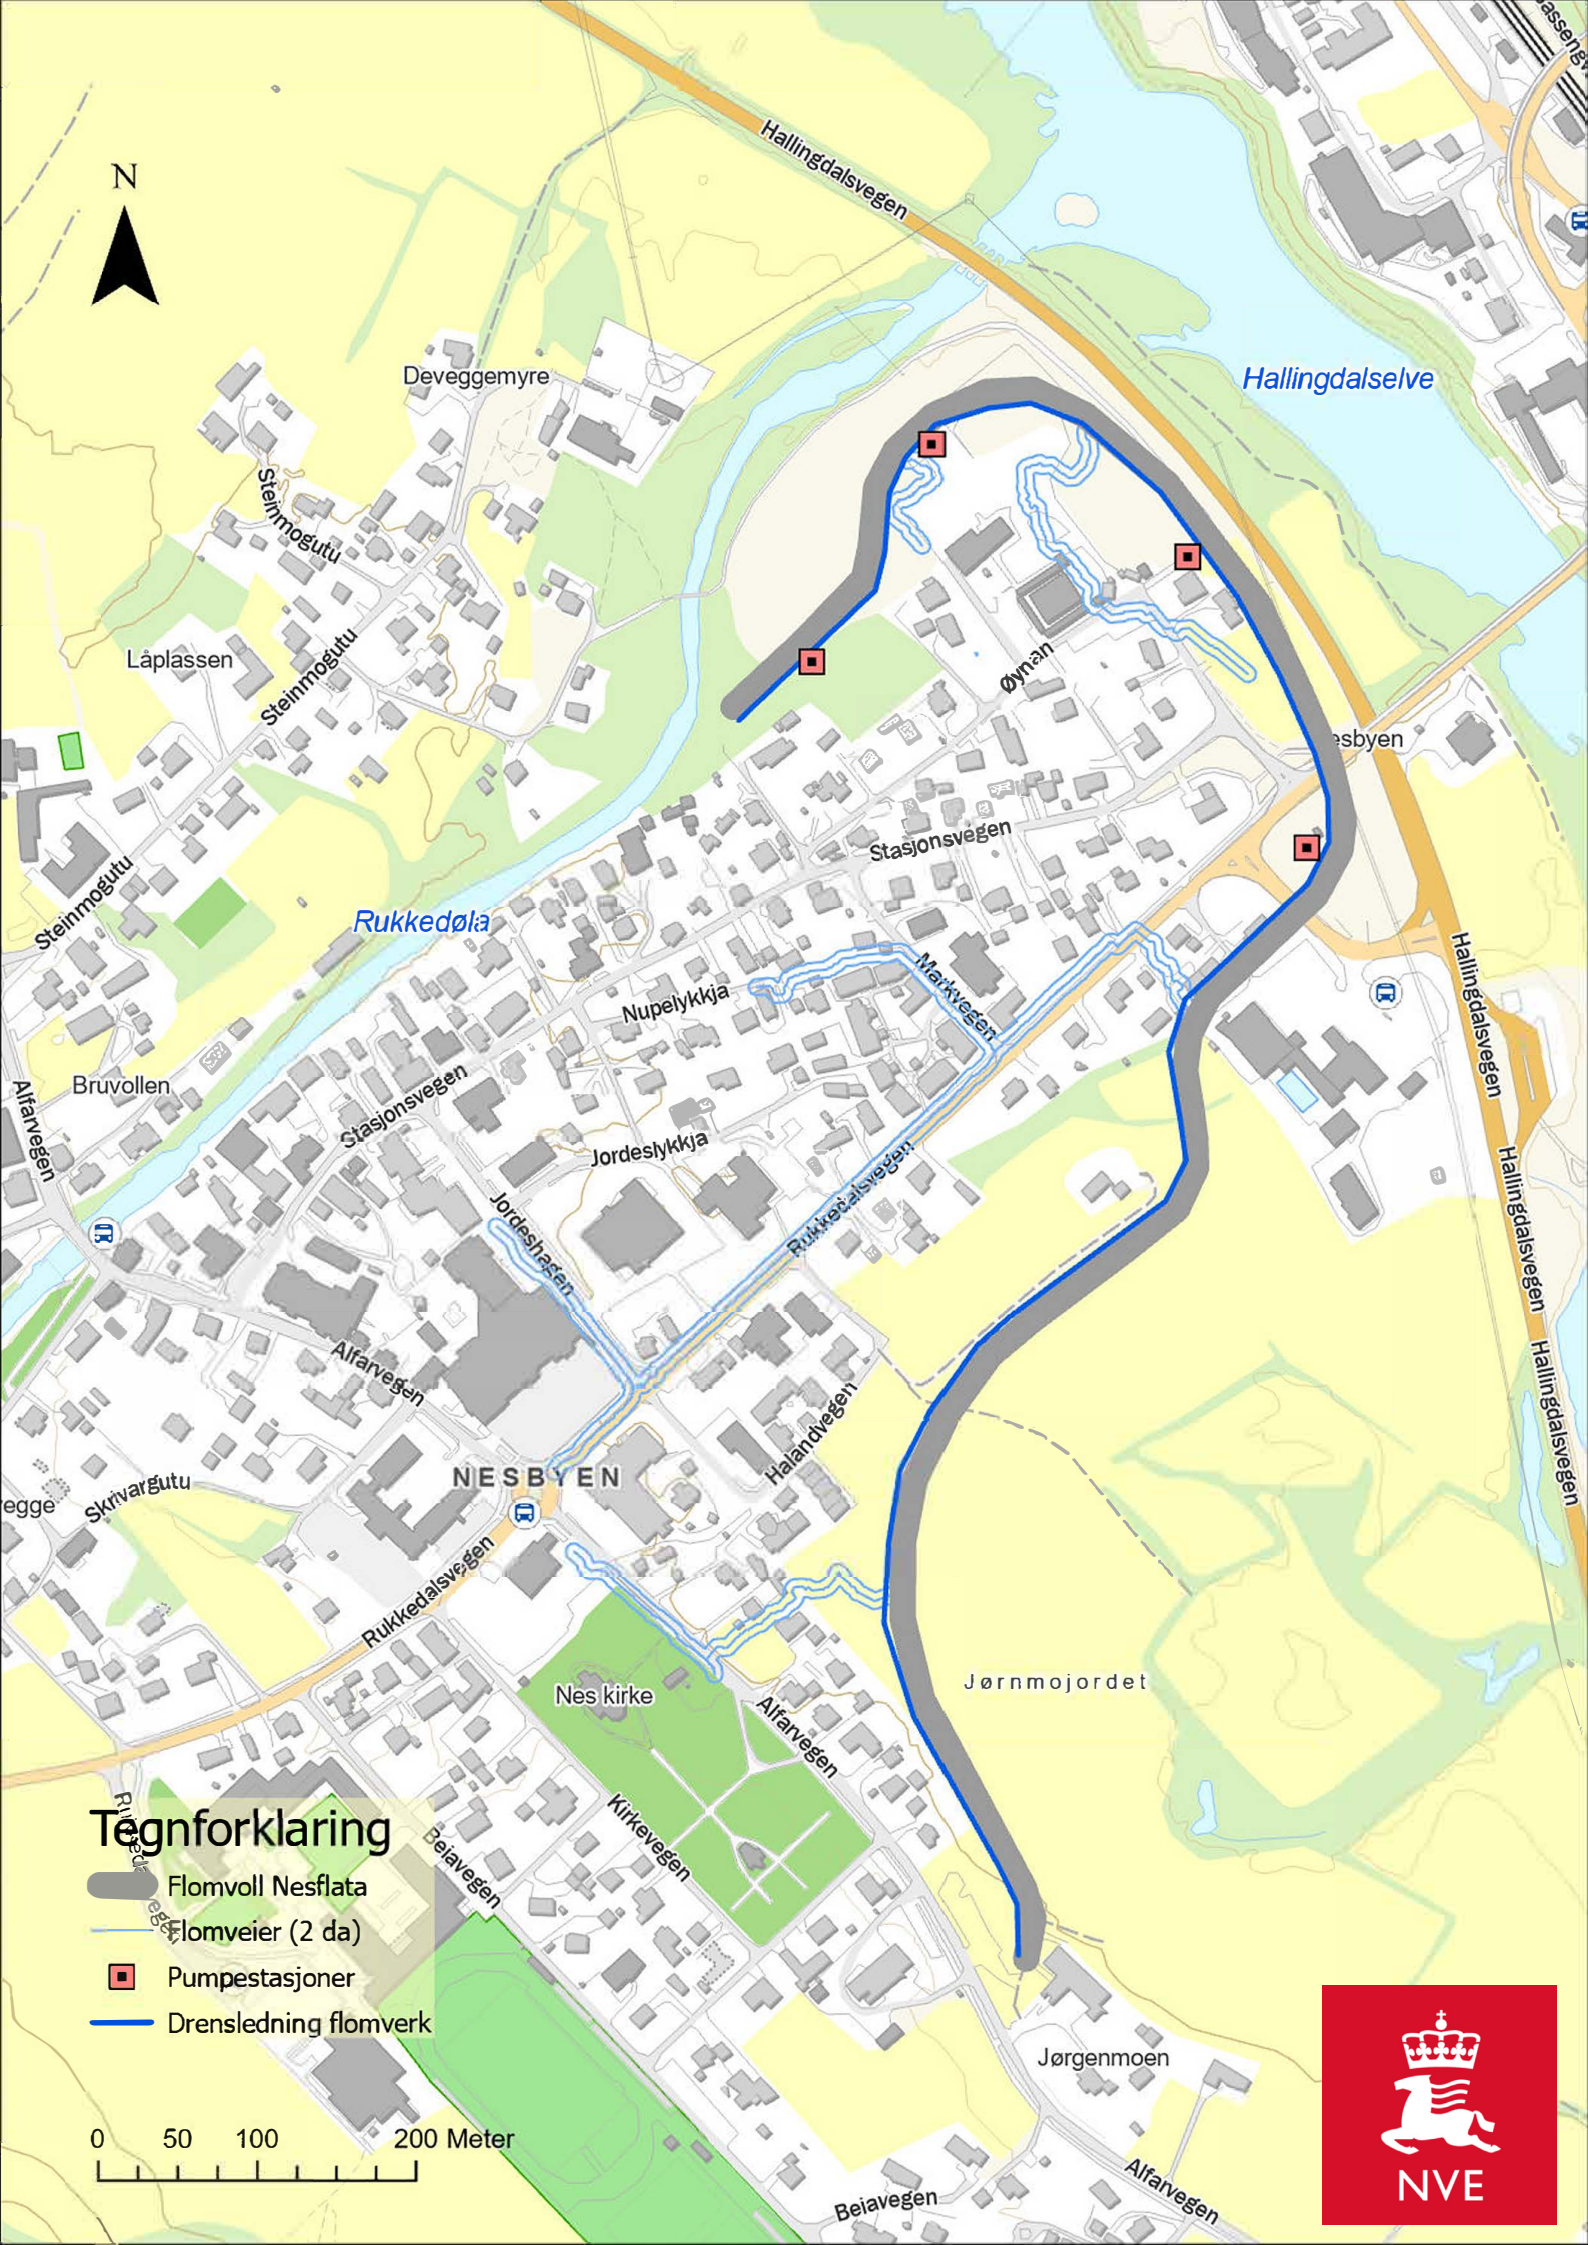

N

Tegnforklaring

-  Flomvoll Nesflata
-  Flomveier (2 da)
-  Pumpestasjoner
-  Drensledning flomverk