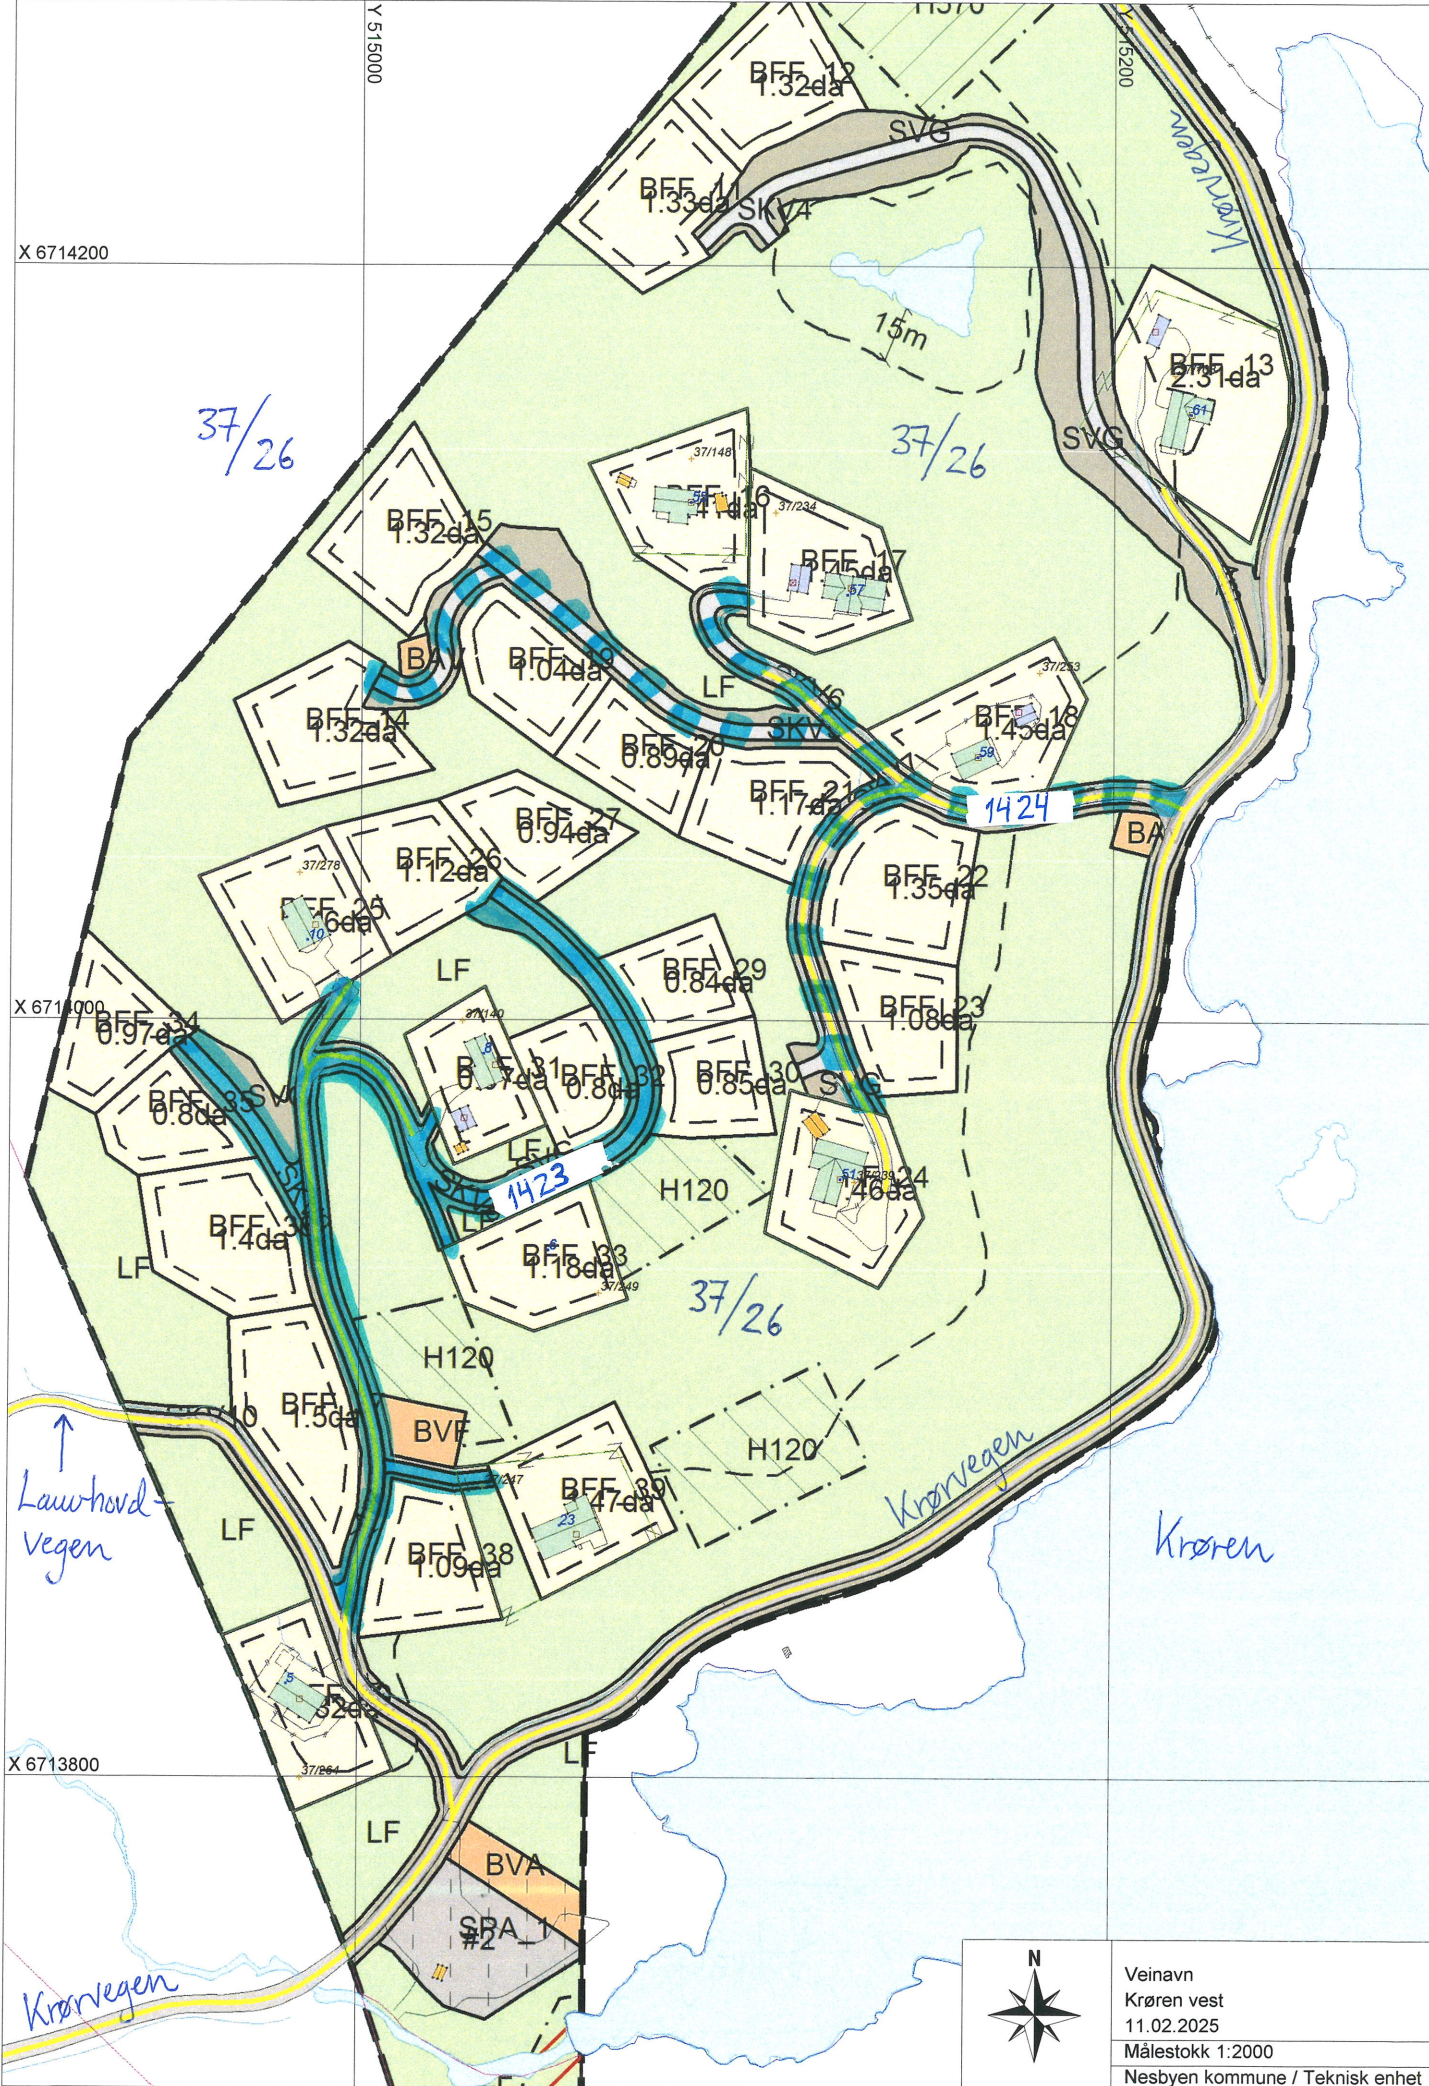

X 6714200

Y 515000

Y 515200

X 6714000

X 6713800

Veinavn
 Krøen vest
 11.02.2025
 Målestokk 1:2000
 Nesbyen kommune / Teknisk enhet