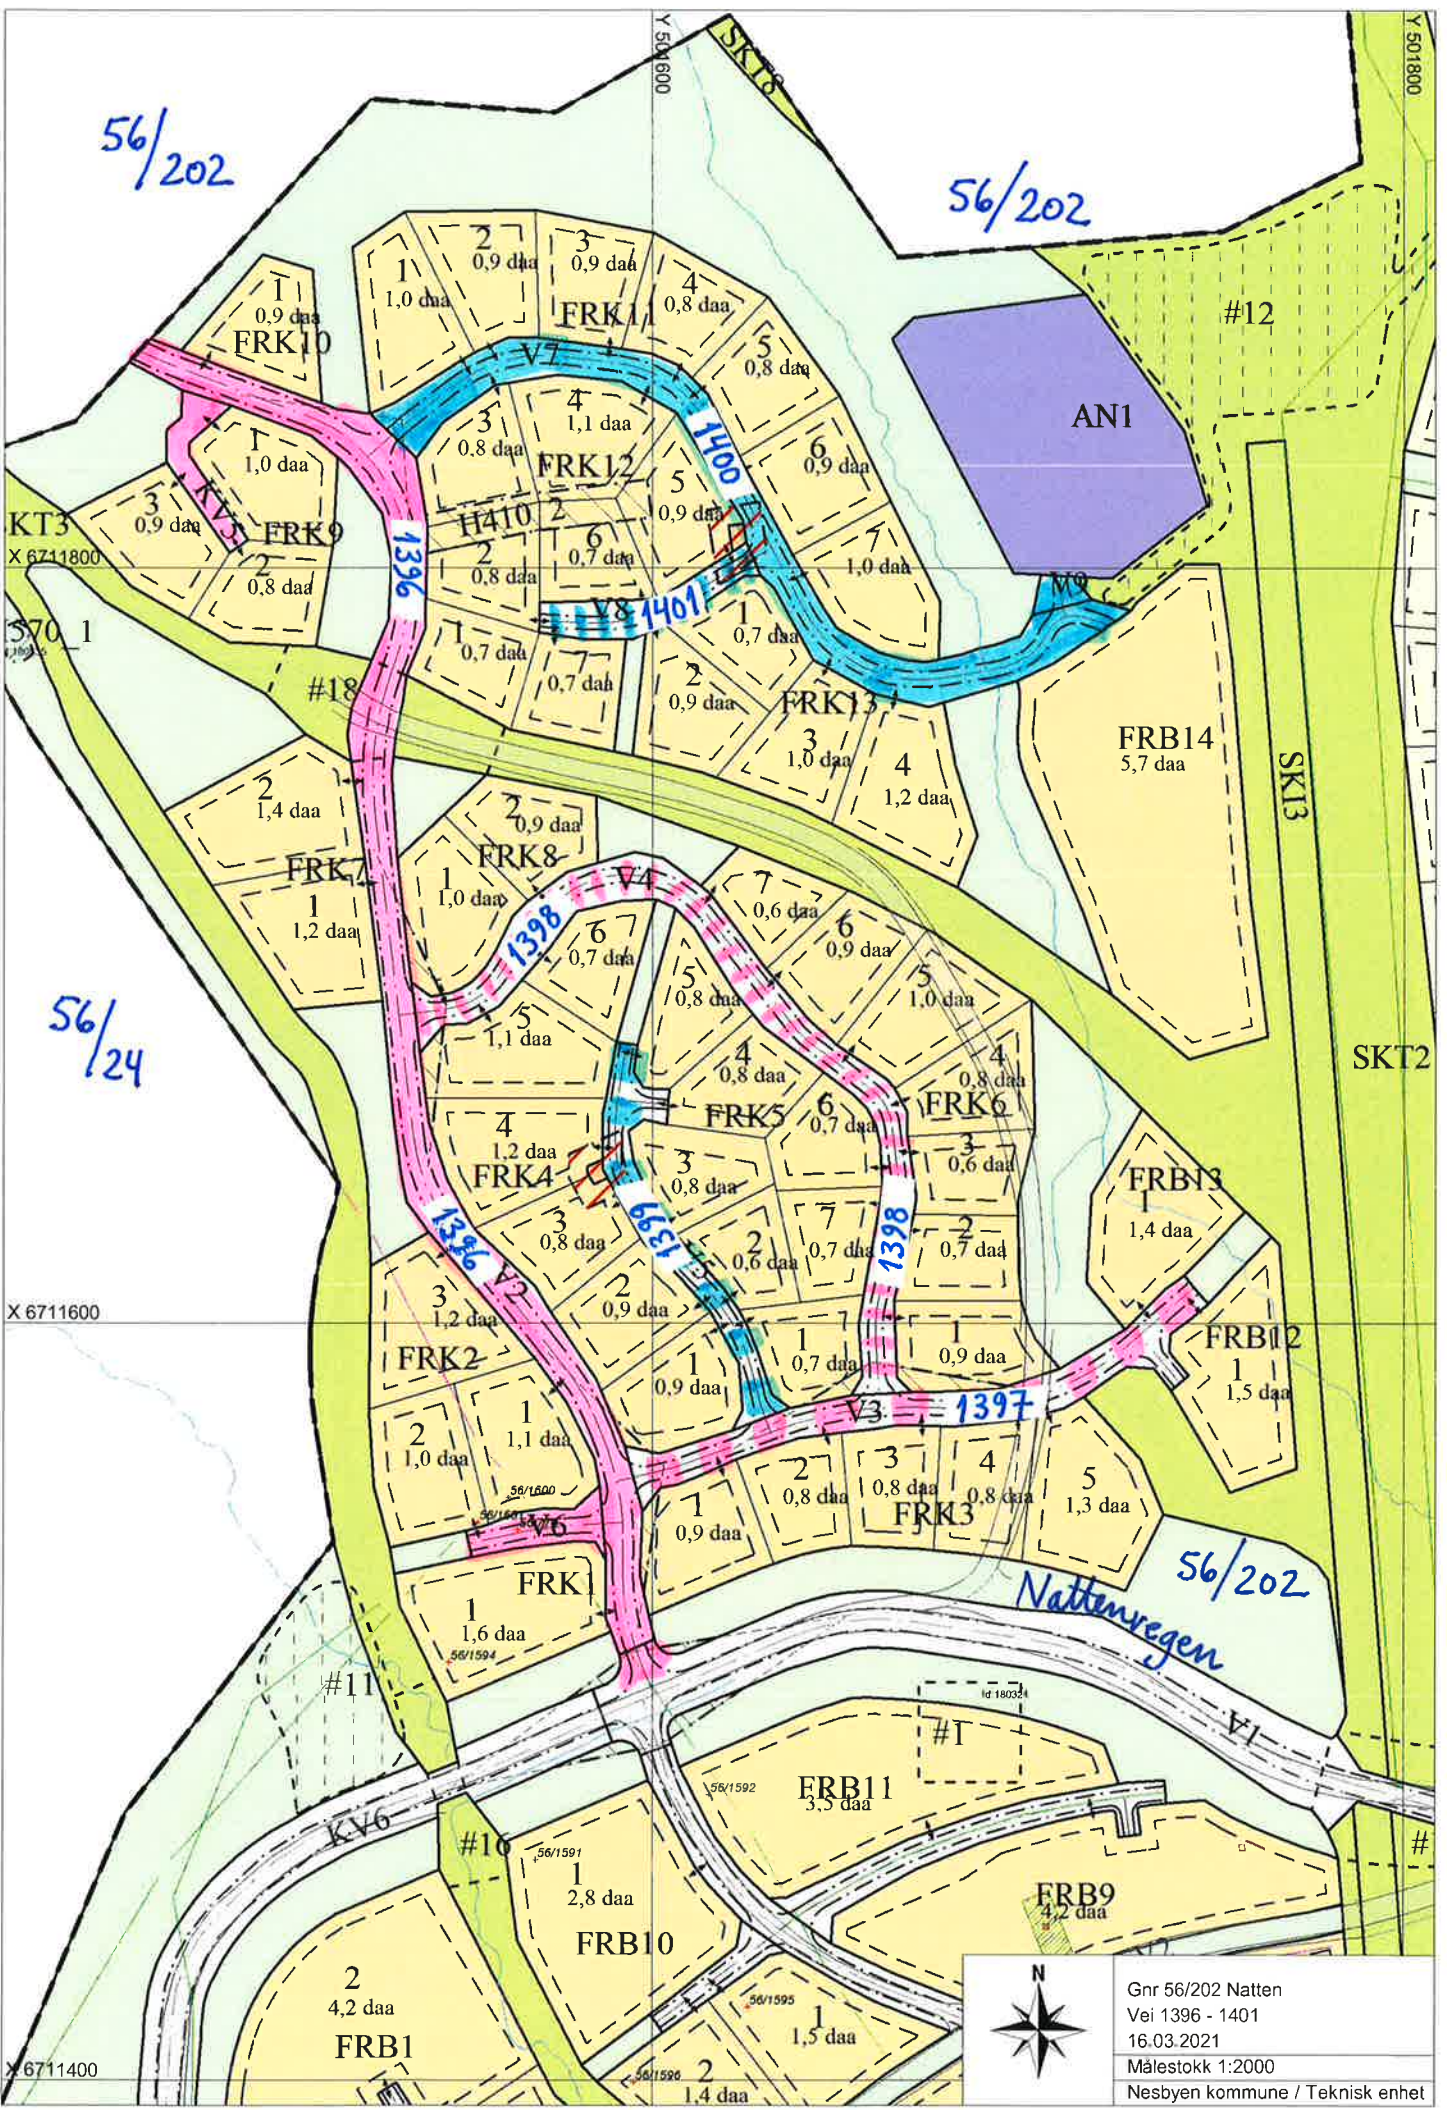

56/202

56/202

Gnr 56/202 Natten  
 Vei 1396 - 1401  
 16.03.2021  
 Målestokk 1:2000  
 Nesbyen kommune / Teknisk enhet